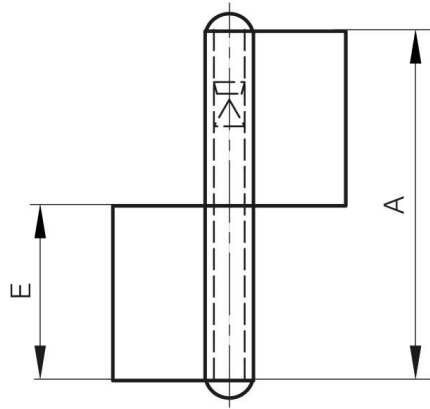

## **PERNIO CON ALA SIN ARANDELA - NUDILLO PLANO**

**12-1-3307**

<b>A</b>	60 mm
<b>Nota</b>	tipo 2
<b>Material</b>	acero

<b>Peso (g)</b>	39 g
<b>B</b>	40 mm
<b>C</b>	1.5 mm
<b>E</b>	30 mm
<b>D</b>	5.2

12-1-3308 & 12-1-3310