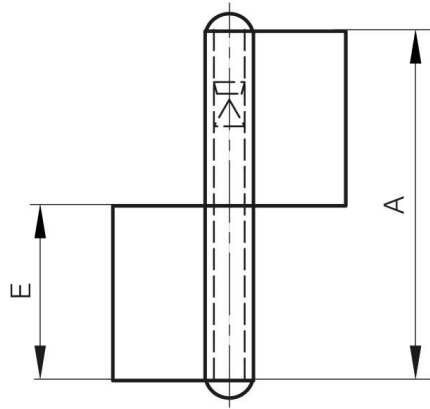

## **PERNIO CON ALA SIN ARANDELA - NUDILLO PLANO**

**12-1-3309**

<b>A</b>	80 mm
<b>Nota</b>	tipo 2
<b>Material</b>	acero

<b>Peso (g)</b>	76 g
<b>B</b>	48 mm
<b>C</b>	2 mm
<b>E</b>	40 mm
<b>D</b>	20

12-1-3308 & 12-1-3310