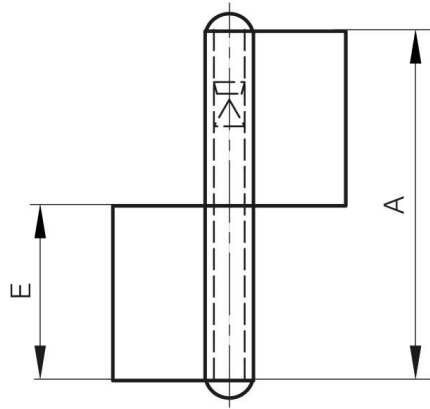

## **PERNIO CON ALA SIN ARANDELA - NUDILLO PLANO**

**12-1-3310**

<b>A</b>	80 mm
<b>Nota</b>	tipo 1
<b>Material</b>	acero

<b>Peso (g)</b>	76 g
<b>B</b>	48 mm
<b>C</b>	2 mm
<b>E</b>	40 mm
<b>D</b>	20

12-1-3308 & 12-1-3310