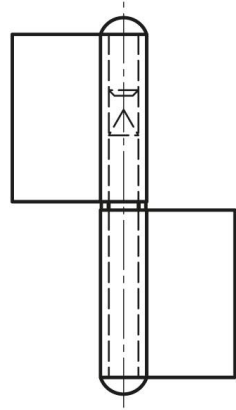

## **PERNIO CON ALA SIN ARANDELA - NUDILLO PLANO**

**12-1-3311**

Pernio con ala y con arandela de latón, incluida por separado.

<b>A</b>	61.5 mm
<b>Nota</b>	tipo 2

<b>Material</b>	acero
<b>Peso (g)</b>	40 g
<b>B</b>	40 mm
<b>C</b>	1.5 mm
<b>E</b>	30 mm
<b>D</b>	5.2

12-1-3312 & 12-1-3314

12-1-3311 & 12-1-3313