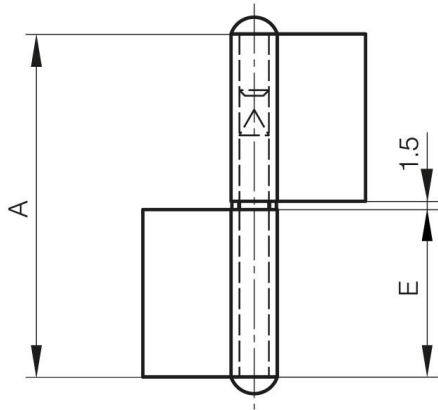

## **PERNIO CON ALA SIN ARANDELA - NUDILLO PLANO**

**12-1-3311**

Pernio con ala y con arandela de latón, incluida por separado.

<b>A</b>	61.5 mm
<b>Nota</b>	tipo 2

<b>Material</b>	acero
<b>Peso (g)</b>	40 g
<b>B</b>	40 mm
<b>C</b>	1.5 mm
<b>E</b>	30 mm
<b>D</b>	5.2