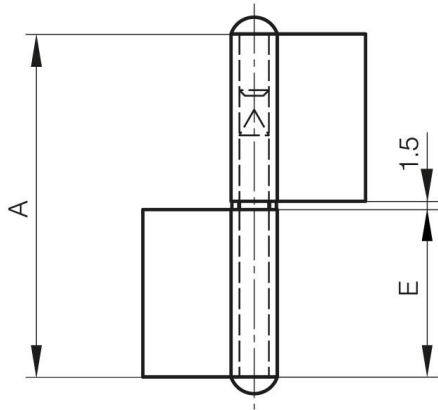

## **PERNIO CON ALA SIN ARANDELA - NUDILLO PLANO**

**12-1-3314**

Pernio con ala y con arandela de latón, incluida por separado.

<b>A</b>	81.5 mm
<b>Nota</b>	tipo 1

<b>Material</b>	acero
<b>Peso (g)</b>	77 g
<b>B</b>	48 mm
<b>C</b>	2 mm
<b>E</b>	40 mm
<b>D</b>	5.0