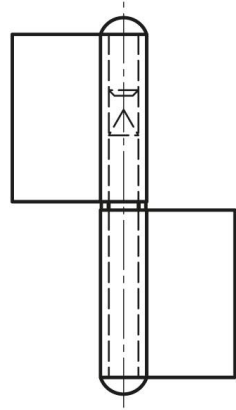

## **PERNIO CON ALA SIN ARANDELA - NUDILLO PLANO**

**12-1-3314**

Pernio con ala y con arandela de latón, incluida por separado.

<b>A</b>	81.5 mm
<b>Nota</b>	tipo 1

<b>Material</b>	acero
<b>Peso (g)</b>	77 g
<b>B</b>	48 mm
<b>C</b>	2 mm
<b>E</b>	40 mm
<b>D</b>	5.0

12-1-3312 & 12-1-3314

12-1-3311 & 12-1-3313