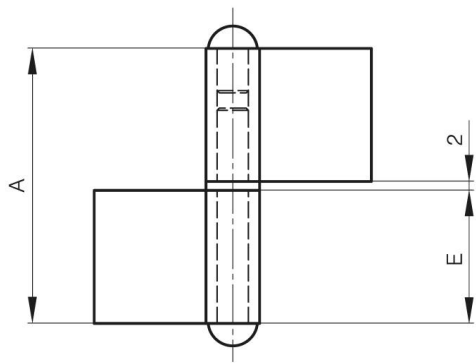

PERNIO CON ALA Y CON ARANDELA LATÓN - 62 X 62 MM

12-1-3635

Pernio con ala y con arandela latón

A	62 mm
Nota	tipo 1

Material	acero
Peso (g)	87 g
B	62 mm
C	2.5 mm
E	30 mm
D	7

12-1-3635

12-1-3634