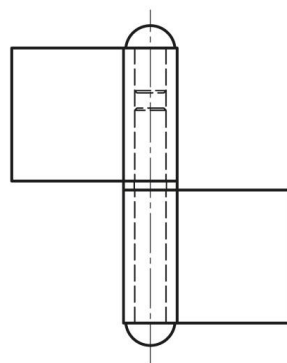

PERNIO CON ALA Y CON ARANDELA LATÓN - 62 X 62 MM

12-1-3635

Pernio con ala y con arandela latón

A	62 mm
Nota	tipo 1

Material	acero
Peso (g)	87 g
B	62 mm
C	2.5 mm
E	30 mm
D	7

12-1-3635

12-1-3634