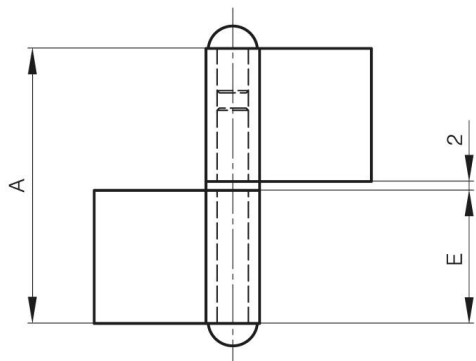

## **PERNIO CON ALA Y CON ARANDELA LATÓN - 62 X 62 MM**

**12-1-3634**

Pernio con ala y con arandela latón

<b>A</b>	62 mm
<b>Nota</b>	tipo 2

<b>Material</b>	acero
<b>Peso (g)</b>	87 g
<b>B</b>	62 mm
<b>C</b>	2.5 mm
<b>E</b>	30 mm
<b>D</b>	7