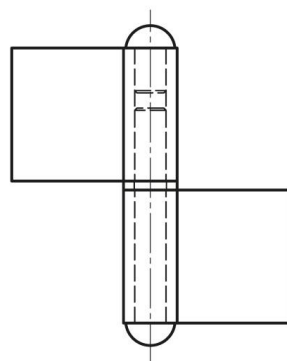

Material	acero
Peso (g)	87 g
B	62 mm
C	2.5 mm
E	30 mm
D	7

12-1-3634