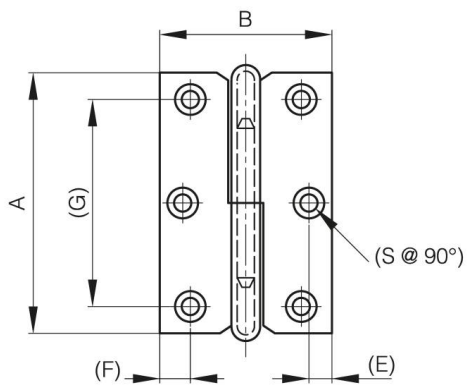

## **BISAGRAS DESMONTABLES DE 60 A 80 MM DE LARGO**

**14-7-3397**

<b>A</b>	60 mm
<b>Nota</b>	tipo 2
<b>Material</b>	acero

<b>Peso (g)</b>	35 g
<b>B</b>	40 mm
<b>C</b>	1.5 mm
<b>S (diamètre trou)</b>	4 mm
<b>E</b>	5.5 mm
<b>D</b>	4
<b>F</b>	7 mm
<b>G</b>	16 mm