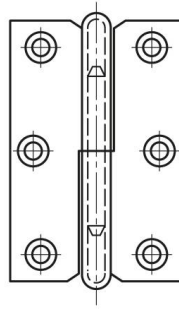

14-7-3397 & 14-7-3399 & 14-7-3401