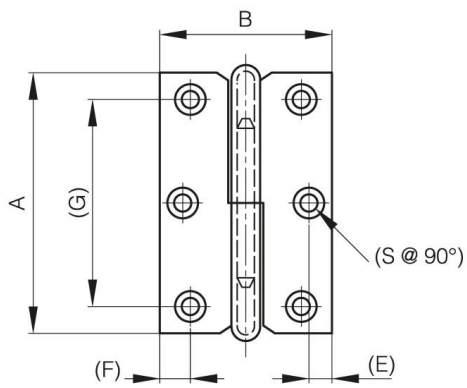

## **BISAGRAS DESMONTABLES DE 60 A 80 MM DE LARGO**

**14-7-3399**

<b>A</b>	68 mm
<b>Nota</b>	tipo 2
<b>Material</b>	acero

<b>Peso (g)</b>	46 g
<b>B</b>	45 mm
<b>C</b>	1.5 mm
<b>S (diamètre trou)</b>	4.5 mm
<b>E</b>	6 mm
<b>D</b>	4.5
<b>F</b>	8 mm
<b>A</b>	51 mm