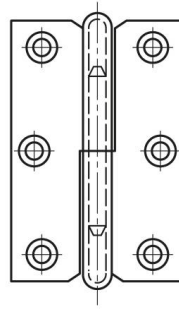

14-7-3397 & 14-7-3399 & 14-7-3401