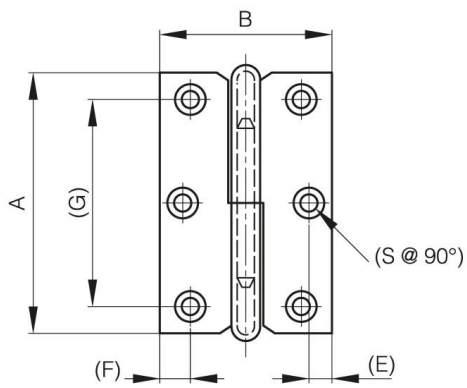

## **BISAGRAS DESMONTABLES DE 60 A 80 MM DE LARGO**

**14-7-3400**

<b>A</b>	80 mm
<b>Nota</b>	tipo 1
<b>Material</b>	acero

<b>Peso (g)</b>	59 g
<b>B</b>	50 mm
<b>C</b>	1.5 mm
<b>S (diamètre trou)</b>	4 mm
<b>E</b>	7.2 mm
<b>D</b>	5
<b>F</b>	9.2 mm
<b>G</b>	62 mm