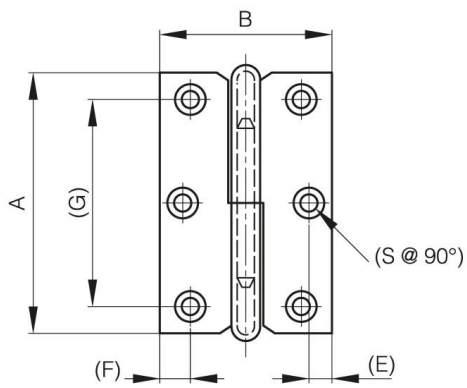

## **BISAGRAS DESMONTABLES DE 60 A 80 MM DE LARGO**

**14-7-3401**

<b>A</b>	80 mm
<b>Nota</b>	tipo 2
<b>Material</b>	acero

<b>Peso (g)</b>	59 g
<b>B</b>	50 mm
<b>C</b>	1.5 mm
<b>S (diamètre trou)</b>	4 mm
<b>E</b>	7.2 mm
<b>D</b>	5
<b>F</b>	9.2 mm
<b>G</b>	62 mm