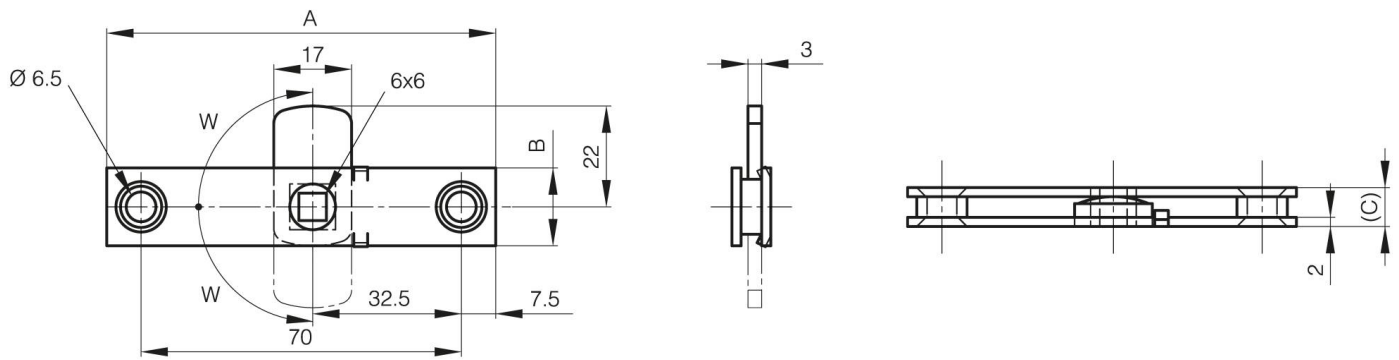

## **PESTILLO INTEGRADO - CUADRADO 6X6 - ACERO INOXIDABLE**

**16-1-3972**

Sin mano.

<b>A</b>	85 mm
<b>Material</b>	acero inoxidable 304

<b>Peso (g)</b>	56 g
<b>B</b>	17 mm
<b>C</b>	9.5 mm

<b>W (angle rotation)</b>	90° Degré
---------------------------	-----------