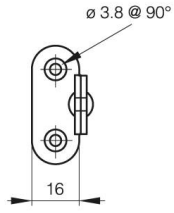

COMPÁS CINCADO

24-7-3525

A	125 mm
Material	acero
Peso (g)	116 g
Acabado	galvanizado

24-7-3525 & 24-7-3527 & 24-7-3529 & 24-7-3531

24-7-3526 & 24-7-3528 & 24-7-3530 & 24-7-3532