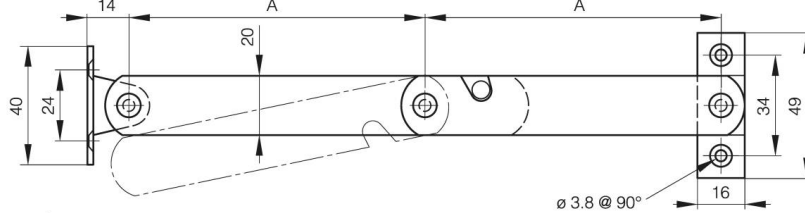

COMPÁS CINCADO

24-7-3525

A	125 mm
Material	acero
Peso (g)	116 g
Acabado	galvanizado

24-7-3525 & 24-7-3527 & 24-7-3529 & 24-7-3531

24-7-3526 & 24-7-3528 & 24-7-3530 & 24-7-3532