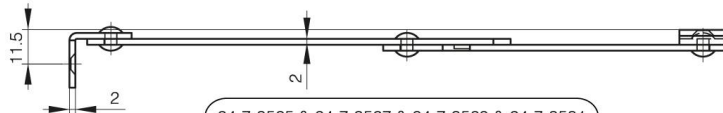

COMPÁS CINCADO

24-7-3525

A	125 mm
Material	acero
Peso (g)	116 g
Acabado	galvanizado

24-7-3525 & 24-7-3527 & 24-7-3529 & 24-7-3531

24-7-3526 & 24-7-3528 & 24-7-3530 & 24-7-3532