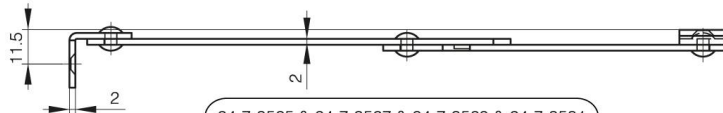

COMPÁS CINCADO

24-7-3526

A	125 mm
Material	acero
Peso (g)	116 g
Acabado	galvanizado

24-7-3525 & 24-7-3527 & 24-7-3529 & 24-7-3531

24-7-3526 & 24-7-3528 & 24-7-3530 & 24-7-3532