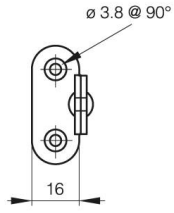

COMPÁS CINCADO

24-7-3526

A	125 mm
Material	acero
Peso (g)	116 g
Acabado	galvanizado

24-7-3525 & 24-7-3527 & 24-7-3529 & 24-7-3531

24-7-3526 & 24-7-3528 & 24-7-3530 & 24-7-3532