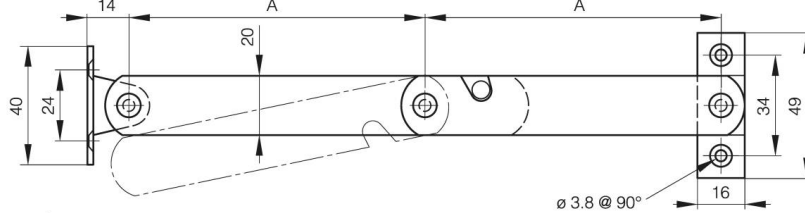

COMPÁS CINCADO

24-7-3526

A	125 mm
Material	acero
Peso (g)	116 g
Acabado	galvanizado

24-7-3525 & 24-7-3527 & 24-7-3529 & 24-7-3531

24-7-3526 & 24-7-3528 & 24-7-3530 & 24-7-3532