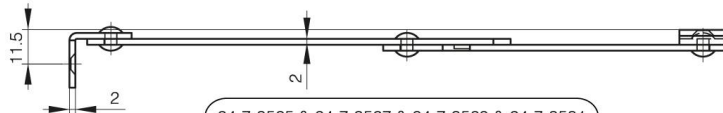

## COMPÁS CINCADO

24-7-3527

<b>A</b>	150 mm
<b>Material</b>	acero
<b>Peso (g)</b>	133 g
<b>Acabado</b>	galvanizado

24-7-3525 & 24-7-3527 & 24-7-3529 & 24-7-3531

24-7-3526 & 24-7-3528 & 24-7-3530 & 24-7-3532