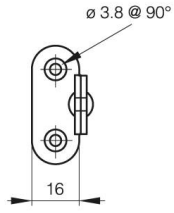

## COMPÁS CINCADO

24-7-3527

<b>A</b>	150 mm
<b>Material</b>	acero
<b>Peso (g)</b>	133 g
<b>Acabado</b>	galvanizado

24-7-3525 & 24-7-3527 & 24-7-3529 & 24-7-3531

24-7-3526 & 24-7-3528 & 24-7-3530 & 24-7-3532