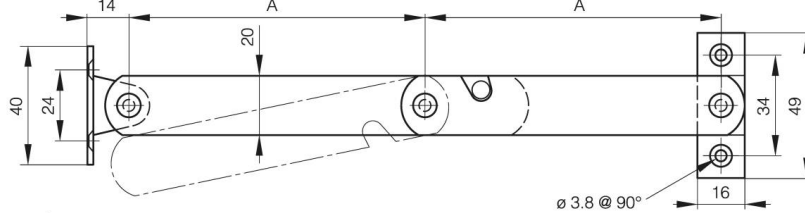

## COMPÁS CINCADO

24-7-3527

<b>A</b>	150 mm
<b>Material</b>	acero
<b>Peso (g)</b>	133 g
<b>Acabado</b>	galvanizado

24-7-3525 & 24-7-3527 & 24-7-3529 & 24-7-3531

24-7-3526 & 24-7-3528 & 24-7-3530 & 24-7-3532