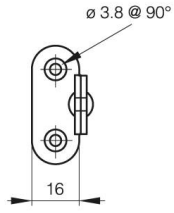

COMPÁS CINCADO

24-7-3529

A	175 mm
Material	acero
Peso (g)	152 g
Acabado	galvanizado

24-7-3525 & 24-7-3527 & 24-7-3529 & 24-7-3531

24-7-3526 & 24-7-3528 & 24-7-3530 & 24-7-3532