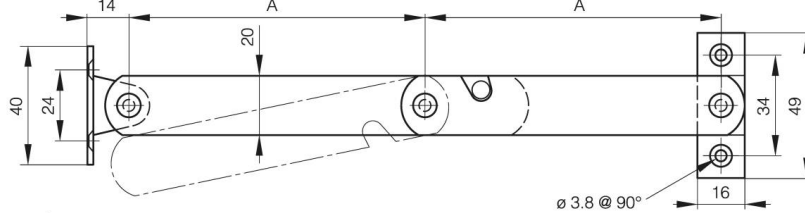

COMPÁS CINCADO

24-7-3529

A	175 mm
Material	acero
Peso (g)	152 g
Acabado	galvanizado

24-7-3525 & 24-7-3527 & 24-7-3529 & 24-7-3531

24-7-3526 & 24-7-3528 & 24-7-3530 & 24-7-3532