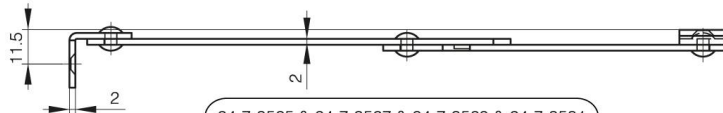

COMPÁS CINCADO

24-7-3529

A	175 mm
Material	acero
Peso (g)	152 g
Acabado	galvanizado

24-7-3525 & 24-7-3527 & 24-7-3529 & 24-7-3531

24-7-3526 & 24-7-3528 & 24-7-3530 & 24-7-3532