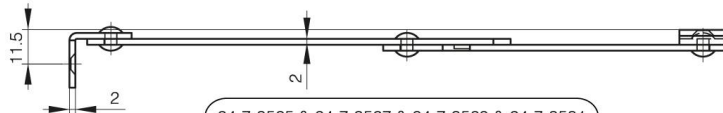

## COMPÁS CINCADO

24-7-3530

<b>A</b>	175 mm
<b>Material</b>	acero
<b>Peso (g)</b>	152 g
<b>Acabado</b>	galvanizado

24-7-3525 & 24-7-3527 & 24-7-3529 & 24-7-3531

24-7-3526 & 24-7-3528 & 24-7-3530 & 24-7-3532