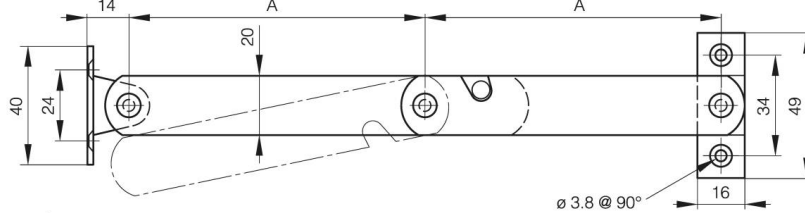

## COMPÁS CINCADO

24-7-3530

<b>A</b>	175 mm
<b>Material</b>	acero
<b>Peso (g)</b>	152 g
<b>Acabado</b>	galvanizado

24-7-3525 & 24-7-3527 & 24-7-3529 & 24-7-3531

24-7-3526 & 24-7-3528 & 24-7-3530 & 24-7-3532