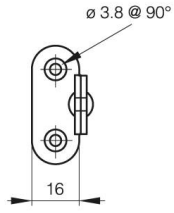

## COMPÁS CINCADO

24-7-3530

<b>A</b>	175 mm
<b>Material</b>	acero
<b>Peso (g)</b>	152 g
<b>Acabado</b>	galvanizado

24-7-3525 & 24-7-3527 & 24-7-3529 & 24-7-3531

24-7-3526 & 24-7-3528 & 24-7-3530 & 24-7-3532