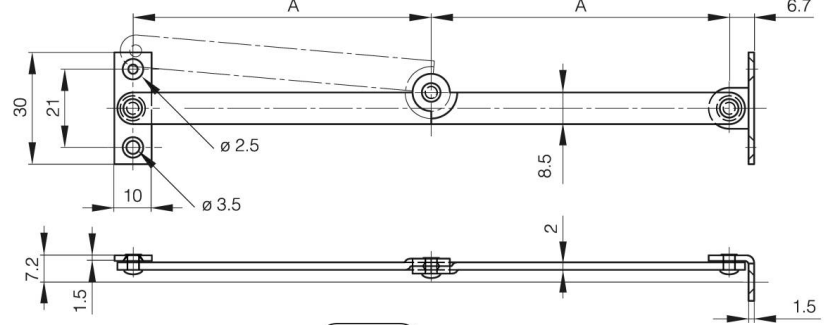

COMPÁS CINCADO NEGRO B

24-1-3324

A	80 mm
Material	acero
Peso (g)	33 g
Acabado	galvanizado negro

24-1-3324

24-1-3323