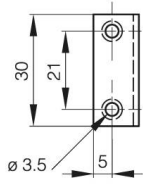

COMPÁS CINCADO NEGRO B

24-1-3324

A	80 mm
Material	acero
Peso (g)	33 g
Acabado	galvanizado negro

24-1-3324

24-1-3323