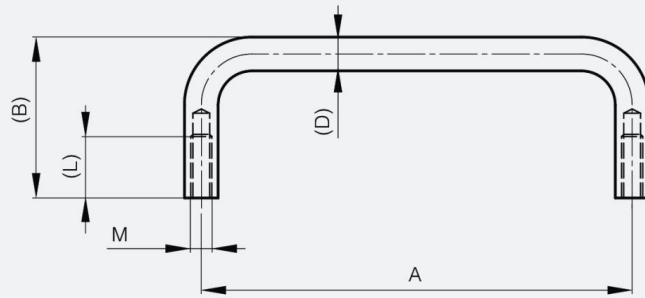

ASA TRASERA DE 52 A 120 MM

19-7-3685

A	100 mm
Material	aluminio
Peso (g)	20 g
B	34 mm

D	8
Acabado	anodizado claro

M	4 mm
----------	------