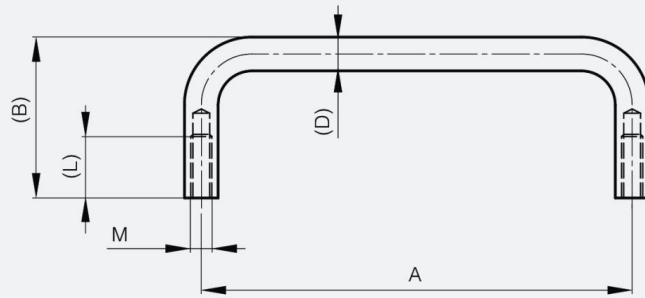

ASA TRASERA DE 52 A 120 MM

19-7-3686

A	120 mm
Material	aluminio
Peso (g)	23 g
B	34 mm

D	8
Acabado	anodizado claro

M	4 mm
----------	------