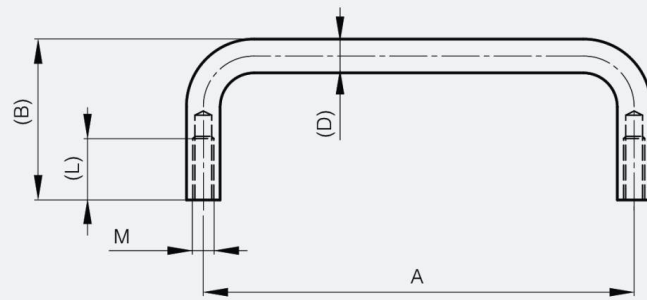

ASA TRASERA DE 92 Y 108 MM

19-1-3425

A	92 mm
Material	aluminio
Peso (g)	26 g
B	32 mm

D	10
Acabado	pulido

M	5 mm
----------	------