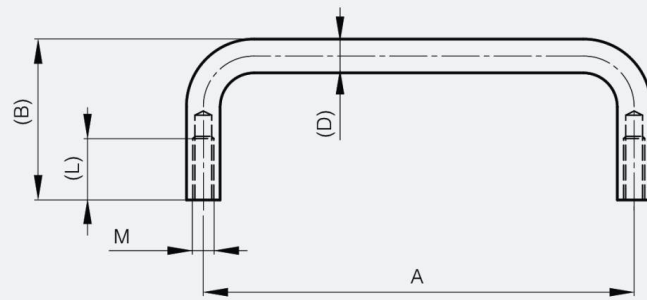

ASA TRASERA DE 92 Y 108 MM

19-1-3672

A	108 mm
Material	aluminio
Peso (g)	30 g
B	39 mm

D	10
Acabado	pulido

M	4 mm
----------	------