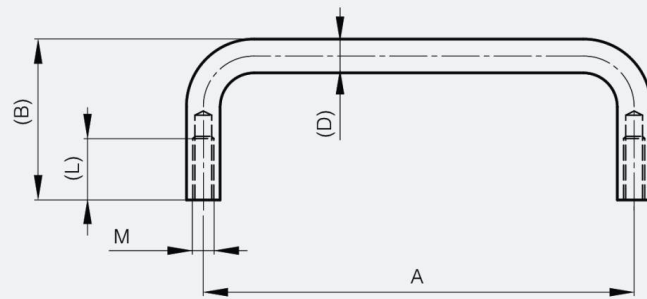

## **ASA TRASERA DE 95 A 150 MM**

**19-7-3699**

Para uso con tornillos M4 (incluidos).

<b>A</b>	150 mm
<b>Material</b>	acero inoxidable 304
<b>Peso (g)</b>	103 g

<b>B</b>	28 mm
<b>D</b>	9
<b>Acabado</b>	pulido espejo

<b>M</b>	4 mm
----------	------