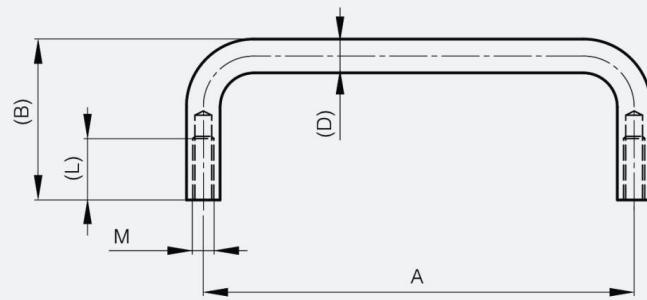

ASA TRASERA DE 102 A 204 MM

19-1-3569

A	102 mm
Material	acero
Peso (g)	70 g
B	38 mm

D	8
Acabado	Cromado

M	5 mm
----------	------