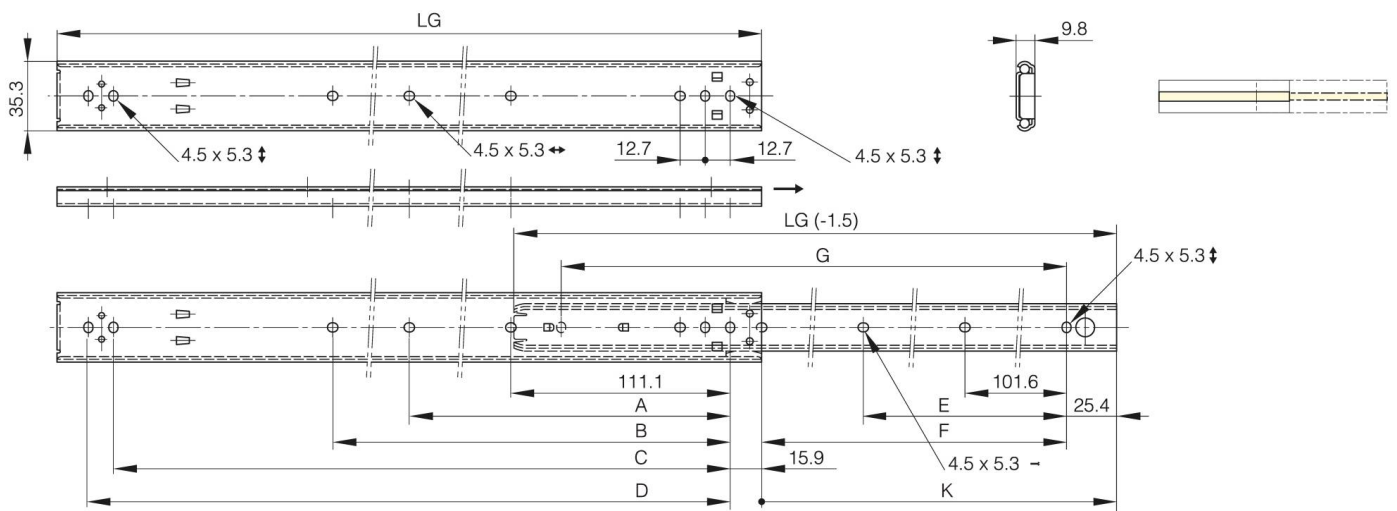

## **GUÍAS CON RODAMIENTO DE BOLAS DE EXTENSIÓN 3/4 (2 PIEZAS), DESCONEJIÓN FRONTAL**

**21-7-3562**

LG = longitud de desplazamiento. K = longitud del recorrido. CN = capacidad de carga (kg/par). Vendido por unidad.

<b>A</b>	0 mm
----------	------

<b>Material</b>	acero inoxidable 304
<b>Peso (g)</b>	420 g
<b>B</b>	250.8 mm
<b>C</b>	361.9 mm
<b>E</b>	0 mm
<b>D</b>	374.6
<b>F</b>	254 mm
<b>G</b>	250.6 mm

<b>K</b>	304.8 mm
<b>LG (Longueur glissière)</b>	406.4 mm
<b>CN (Charge Nominale)</b>	43 kg/paire