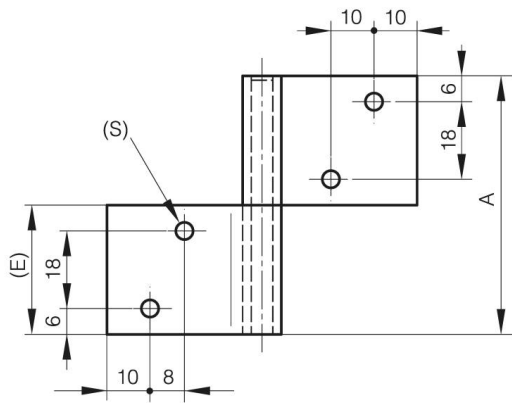

## **PERNIO DE ALA ANCHA CON UNA ALA ACODADA.**

**12-1-3682**

Producido principalmente en acero inoxidable, para una descripción completa de los materiales contáctenos.

<b>A</b>	60 mm
<b>Nota</b>	tipo 2

<b>Material</b>	acero inoxidable 304
<b>Peso (g)</b>	70 g
<b>B</b>	72 mm
<b>C</b>	2 mm
<b>S (diamètre trou)</b>	4 mm
<b>E</b>	30 mm
<b>R</b>	5