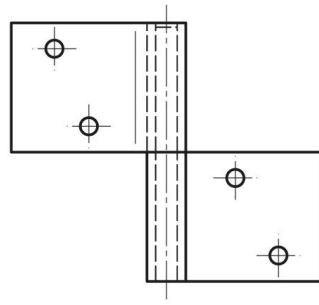

Material	acero inoxidable 304
Peso (g)	70 g
B	72 mm
C	2 mm
S (diamètre trou)	4 mm
E	30 mm
R	5

12-1-3682