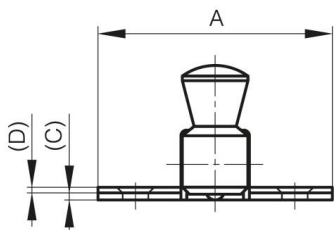

PESTILLOS CON RESORTE VISIBLES: PERNO "RESBALÓN HACIA ABAJO

16-1-3434

Cierres de golpe.

A	50 mm
Material	latón

Peso (g)	75 g
B	56 mm
C	1.5 mm
S (diamètre trou)	5.5 mm
E	16 mm
D	1.2
F	20 mm
G	34 mm
H	29 mm
Acabado	Cromado

K	12 mm
----------	-------