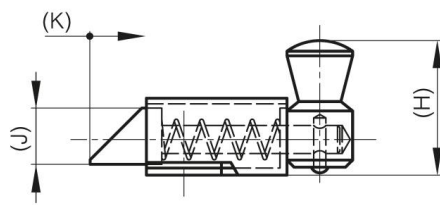

PESTILLOS CON RESORTE VISIBLES: PERNO "RESBALÓN HACIA ABAJO

16-1-3434

Cierres de golpe.

A	50 mm
Material	latón

Peso (g)	75 g
B	56 mm
C	1.5 mm
S (diamètre trou)	5.5 mm
E	16 mm
D	1.2
F	20 mm
G	34 mm
H	29 mm
Acabado	Cromado

K	12 mm
----------	-------