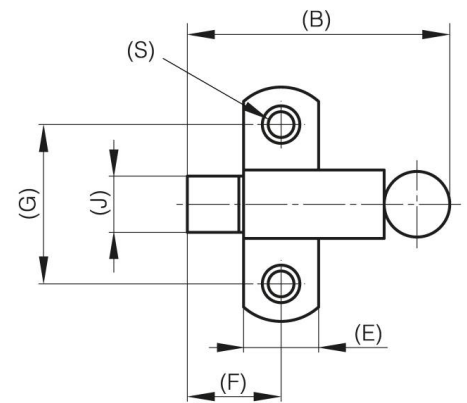

PESTILLOS CON RESORTE VISIBLES: PERNO "RESBALÓN HACIA ABAJO

16-1-3434

Cierres de golpe.

A	50 mm
Material	latón

Peso (g)	75 g
B	56 mm
C	1.5 mm
S (diamètre trou)	5.5 mm
E	16 mm
D	1.2
F	20 mm
G	34 mm
H	29 mm
Acabado	Cromado

K	12 mm
----------	-------