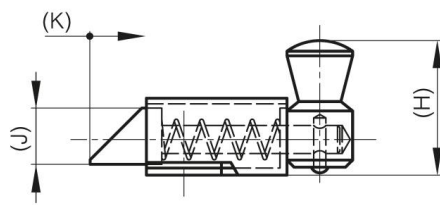

PESTILLOS CON RESORTE VISIBLES: PERNO "RESBALÓN HACIA ABAJO

16-1-3437

Cierres de golpe.

A	70 mm
Material	latón

Peso (g)	163 g
B	73 mm
C	2.0 mm
S (diamètre trou)	7 mm
E	22 mm
D	1.5
F	28 mm
G	45 mm
H	38 mm
Acabado	Cromado

K	16 mm
----------	-------