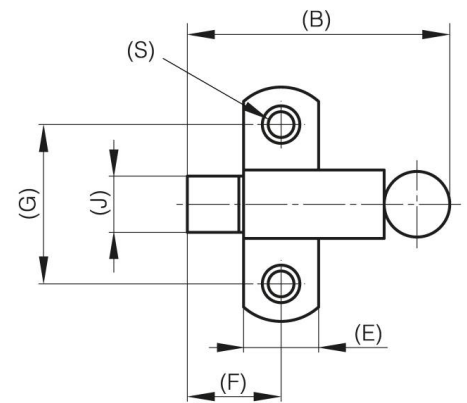

PESTILLOS CON RESORTE VISIBLES: PERNO "RESBALÓN HACIA ABAJO

16-1-3437

Cierres de golpe.

A	70 mm
Material	latón

Peso (g)	163 g
B	73 mm
C	2.0 mm
S (diamètre trou)	7 mm
E	22 mm
D	1.5
F	28 mm
G	45 mm
H	38 mm
Acabado	Cromado

K	16 mm
----------	-------