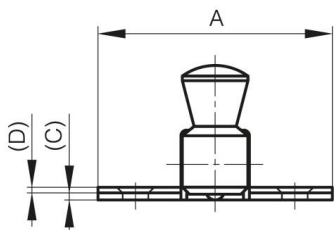

PESTILLOS CON RESORTE VISIBLES: PERNO "RESBALÓN HACIA ABAJO

16-1-3437

Cierres de golpe.

A	70 mm
Material	latón

Peso (g)	163 g
B	73 mm
C	2.0 mm
S (diamètre trou)	7 mm
E	22 mm
D	1.5
F	28 mm
G	45 mm
H	38 mm
Acabado	Cromado

K	16 mm
----------	-------