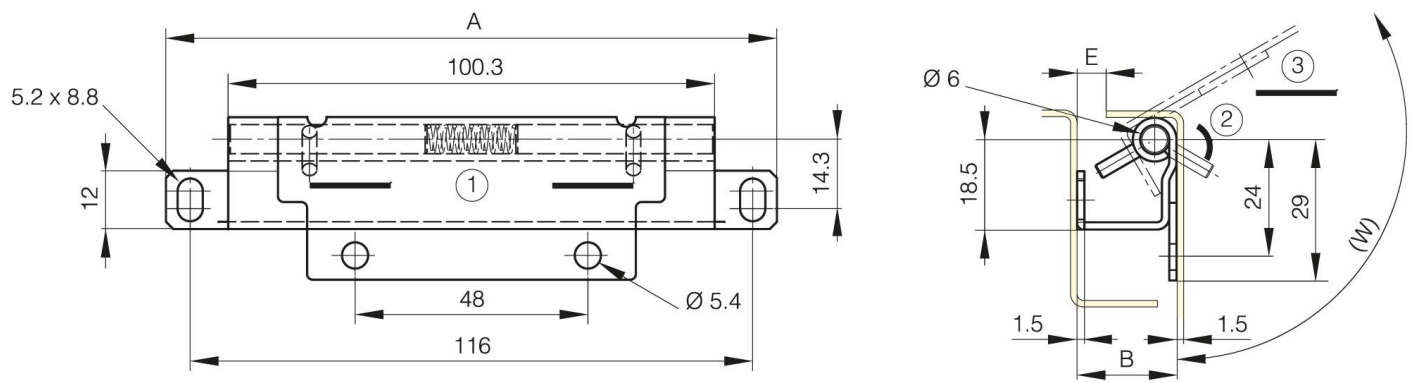

BISAGRAS OCULTAS CON PASADOR RETRÁCTIL.

62-1-9000

Bisagra oculta de liberación rápida para retirar la puerta sin herramientas con pasador retráctil fijo.

A	126 mm
Material	acero inoxidable 304

Peso (g)	95 g
B	17.5 mm
F	2 mm

W (angle rotation)	122° Degré
---------------------------	------------