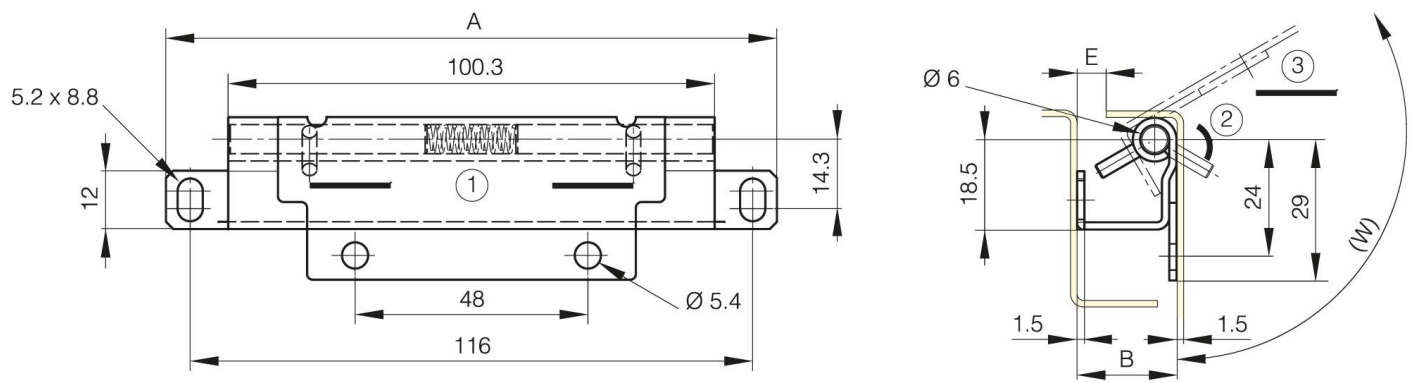

## **BISAGRAS OCULTAS CON PASADOR RETRÁCTIL.**

**62-1-9001**

Bisagra oculta de liberación rápida para retirar la puerta sin herramientas con pasador retráctil fijo.

<b>A</b>	126 mm
<b>Material</b>	acero inoxidable 304

<b>Peso (g)</b>	102 g
<b>B</b>	20.5 mm
<b>E</b>	4 mm

<b>W (angle rotation)</b>	117° Degré
---------------------------	------------