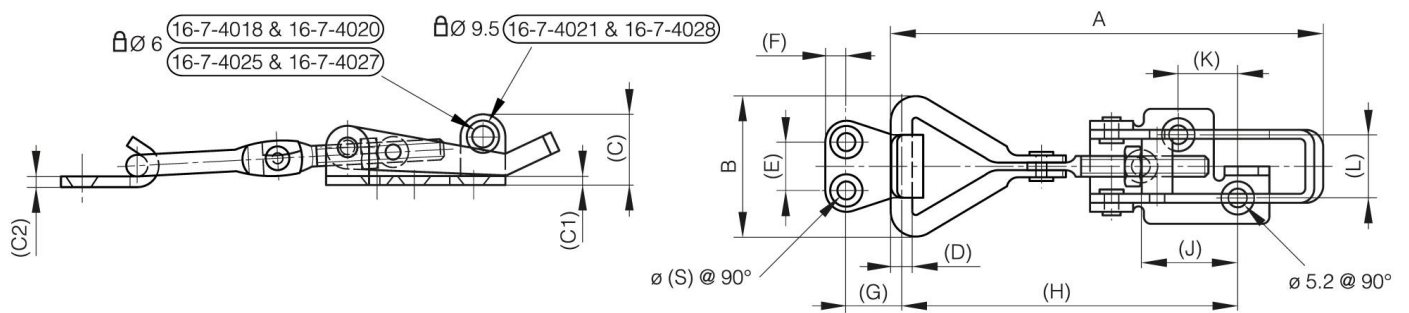

PESTILLOS DE PALANCA AJUSTABLES CON GANCHO, BLOQUEABLES CON CANDADO, DE 82 MM A 118 MM

16-7-4025

A	82 mm
Nota	$82 < A < 92$

Material	acero inoxidable 304
Peso (g)	48 g
B	27 mm
C	19 mm
S (diámetro trou)	4 mm
E	14 mm
D	4
F	4.5 mm
G	10 mm
H	62-72 mm
Acabado	crudo
J	22 mm
L	14 mm
C1	2 mm

K	11 mm
----------	-------