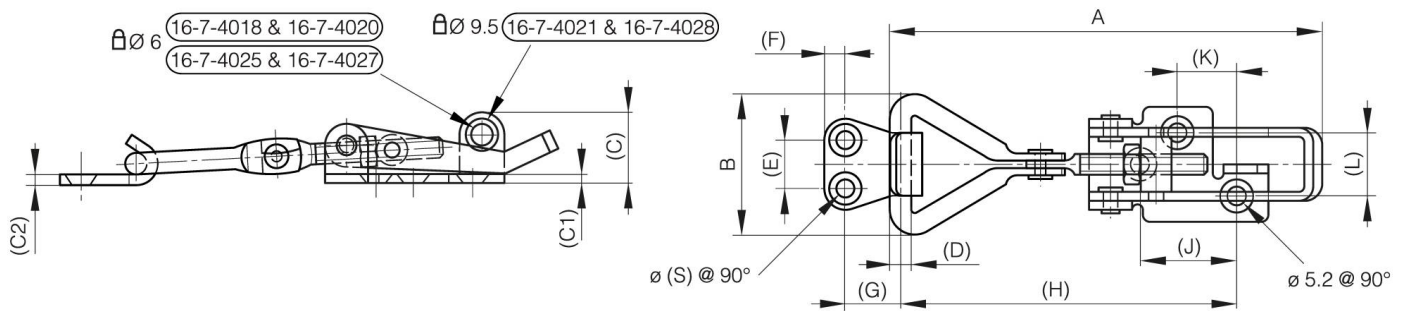

PESTILLOS DE PALANCA AJUSTABLES CON GANCHO, BLOQUEABLES CON CANDADO, DE 82 MM A 118 MM

16-7-4027

A	108 mm
Nota	$108 < A < 119$

Material	acero inoxidable 304
Peso (g)	102 g
B	34 mm
C	17 mm
S (diamètre trou)	5.2 mm
E	17 mm
D	5
F	6.5 mm
G	10 mm
H	85-96 mm
Acabado	crudo
J	27 mm
L	18 mm
C1	2.5 mm

K	16 mm
----------	-------