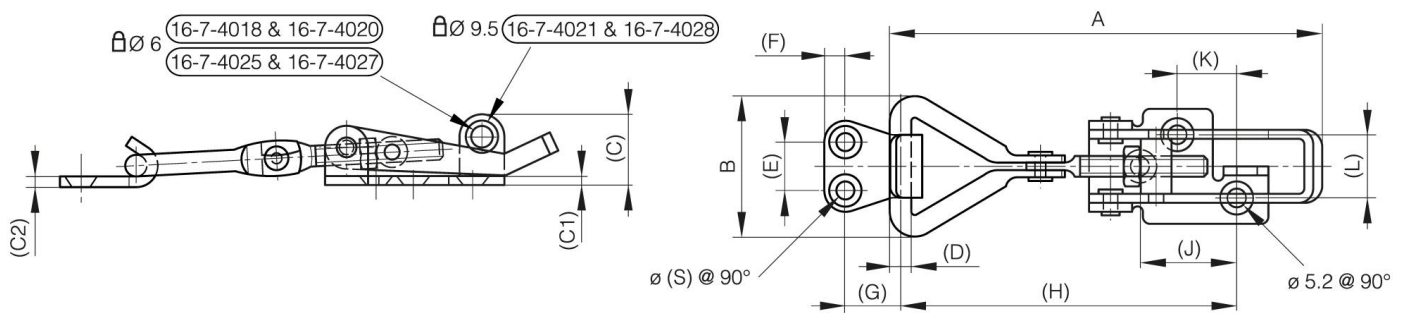

## **PESTILLOS DE PALANCA AJUSTABLES CON GANCHO, BLOQUEABLES CON CANDADO, DE 82 MM A 118 MM**

**16-7-4028**

<b>A</b>	118 mm
<b>Nota</b>	$118 < A < 129$

<b>Material</b>	acero inoxidable 304
<b>Peso (g)</b>	124 g
<b>B</b>	39 mm
<b>C</b>	22 mm
<b>S (diámetro trou)</b>	5.2 mm
<b>E</b>	20 mm
<b>D</b>	6
<b>F</b>	6.5 mm
<b>G</b>	18 mm
<b>H</b>	85-96 mm
<b>Acabado</b>	crudo
<b>J</b>	33 mm
<b>L</b>	20 mm
<b>C1</b>	2 mm

<b>K</b>	15 mm
----------	-------