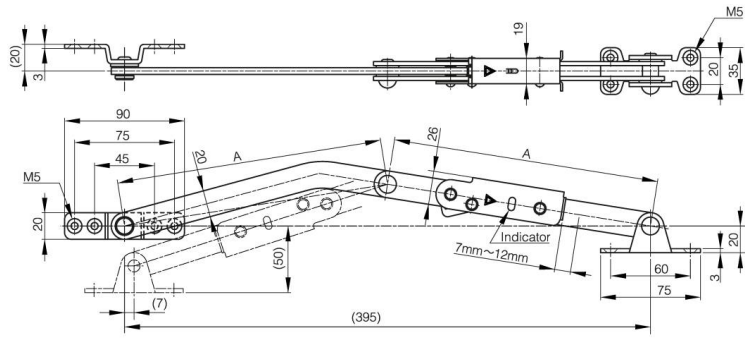

## SOPORTES PARA PUERTAS

**22-7-3547**

Bloquea automáticamente la puerta cuando está completamente abierta. Deslice la palanca de bloqueo para liberar el bloqueo. Fuerza de tracción: Máx. 1500 N. Carga de compresión: Máx. 600 N. Manos: montaje específico para diestros y zurdos.

<b>A</b>	200 mm
<b>Material</b>	acero inoxidable 304

22-7-3547

22-7-3548