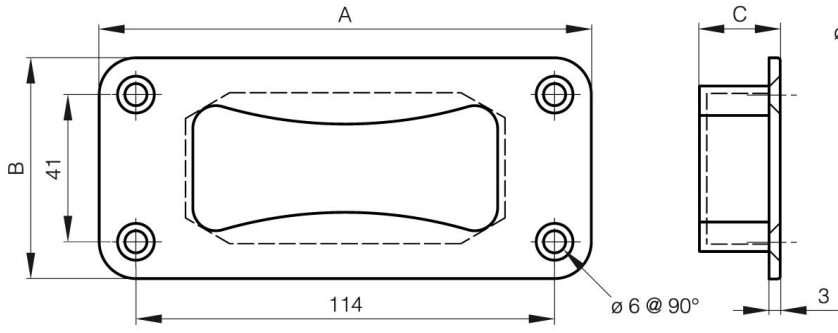

TIRADOR EMPOTRADO ATORNILLADO

19-1-3815

A	133 mm
Material	poliamida
Peso (g)	47 g
B	60 mm

2

22 mm