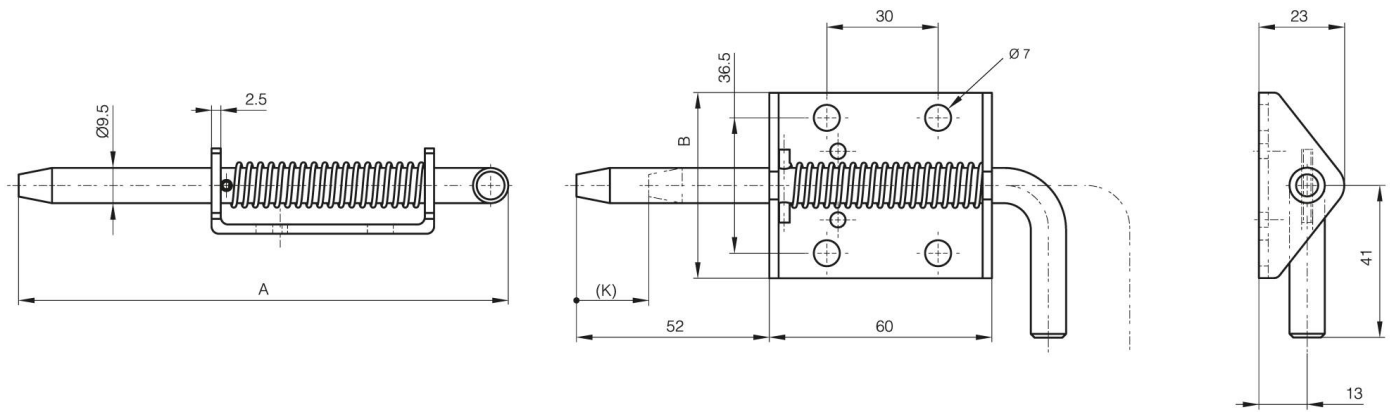

## **PERNO ACCIONADO POR RESORTE**

**16-1-9026**

Gama de servicio pesado. No se detiene cuando está abierto.

<b>A</b>	132 mm
<b>Nota</b>	no te detengas
<b>Material</b>	acero

**Peso (g)**

175 g

**D**

50 mm

**K**

17 mm