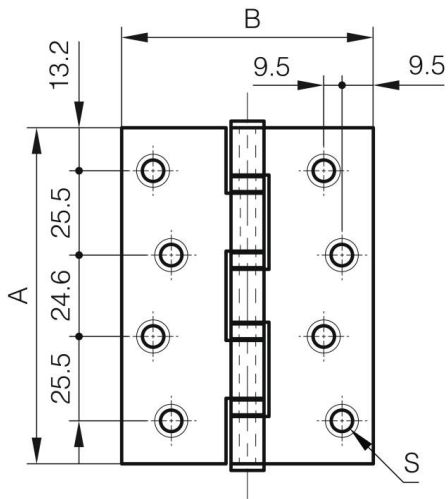

BISAGRA CASQUILLO BRONCE 101,6 X 76,2 MM

52-7-4130

Bisagra probada según EN1935: 2002 grado 13. Recomendada para puertas con pesos inferiores a 120 kg, uso anual de hasta 100.000 ciclos. Grosor de la puerta: 35 mm a 54 mm

A	101.6 mm
Material	acero inoxidable 304

Peso (g)	185 g
B	76.2 mm
C	2.5 mm
S (diamètre trou)	6.35 mm
D	5
Acabado	acabado satinado

Scharnier mit Bronzebuchsen 101,6 x 76,2 mm