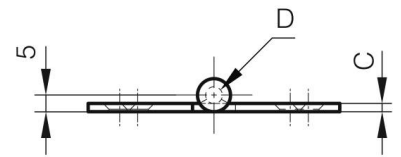

BISAGRA CASQUILLO BRONCE 101,6 X 76,2 MM

52-7-4130

Bisagra probada según EN1935: 2002 grado 13. Recomendada para puertas con pesos inferiores a 120 kg, uso anual de hasta 100.000 ciclos. Grosor de la puerta: 35 mm a 54 mm

A	101.6 mm
Material	acero inoxidable 304

Peso (g)	185 g
B	76.2 mm
C	2.5 mm
S (diamètre trou)	6.35 mm
D	5
Acabado	acabado satinado

Scharnier mit Bronzebuchsen 101,6 x 76,2 mm