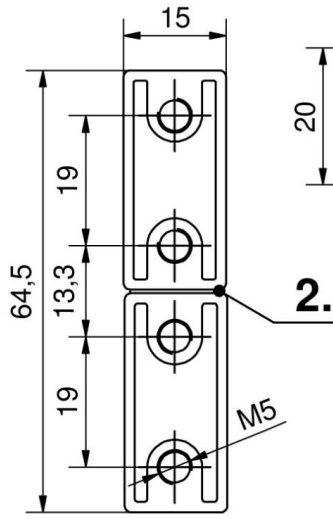

CHARNIERE A VISSER

85-7-1353

2.

1.

Ø5,3

12

19