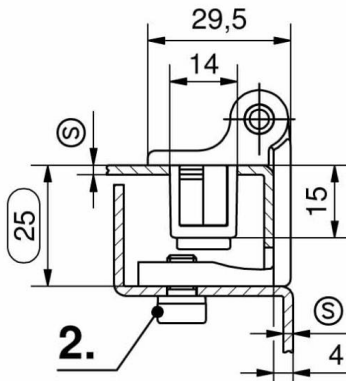

CHARN.180° SNAP-LINE 3,5

85-7-1272

2.

1.