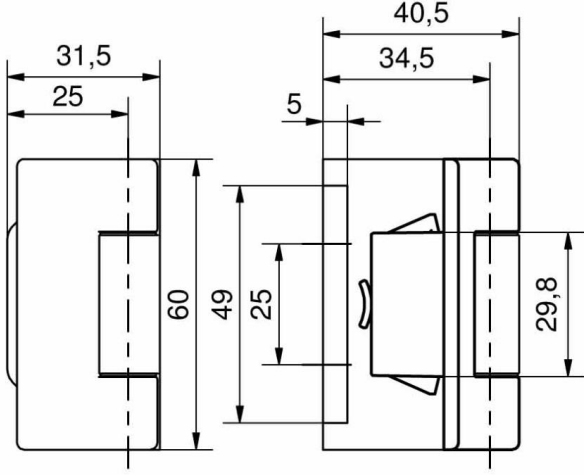

CHARN.180° SNAP-LINE 3,5

85-7-1272

2.

1.