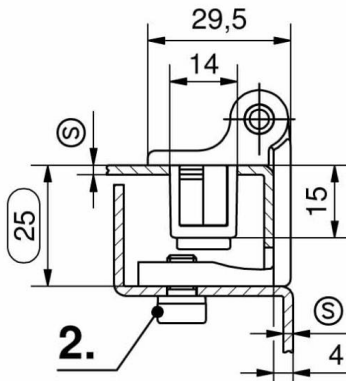

CHARN.180° SNAP-LINE 1,5

85-7-6011

2.

1.