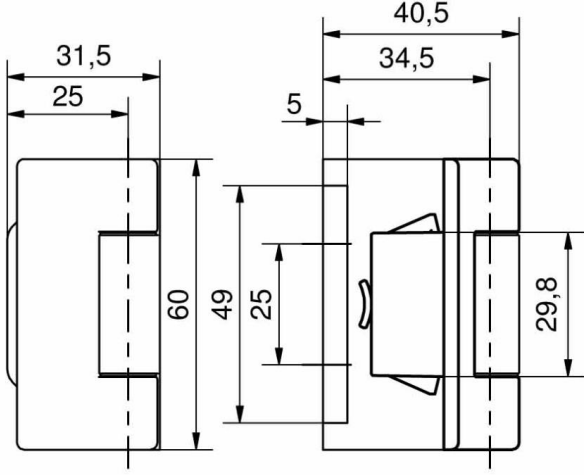

CHARN.180° SNAP-LINE 1,5

85-7-6011

2.

1.