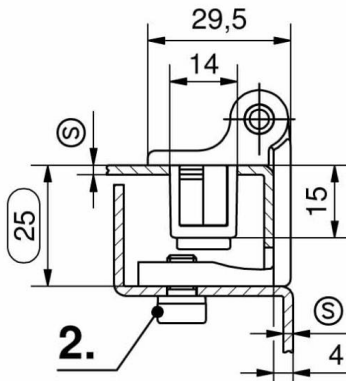

CHARN.180° SNAP-LINE 2,0

85-7-6012

2.

1.