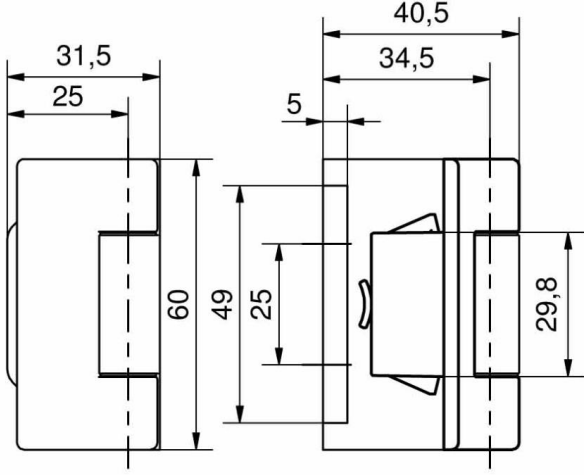

CHARN.180° SNAP-LINE 2,0

85-7-6012

2.

1.