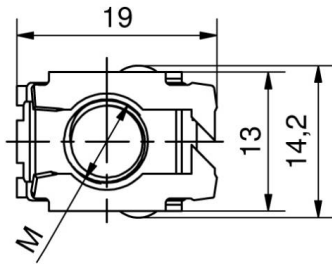

## **ECROU CAGE 13.2X11 AZ M6**

**87-7-6106**

---

c), d)