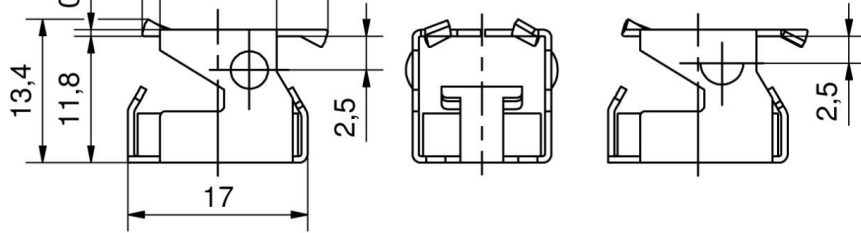

## **ECROU CAGE 13.2X11 AZ M6**

**87-7-6106**

---

c), d)