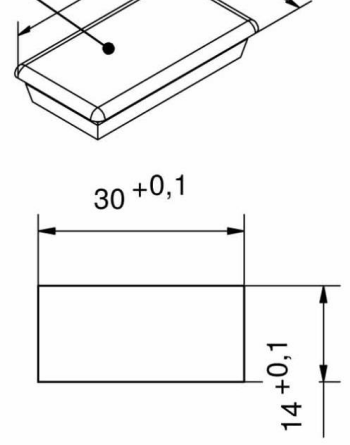

BOUCHON NBR SNAP-LINE 30X7

87-7-6096

d), e)