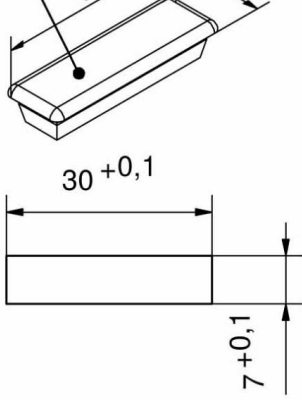

BOUCHON NBR SNAP-LINE 30X7

87-7-6096

d), e)