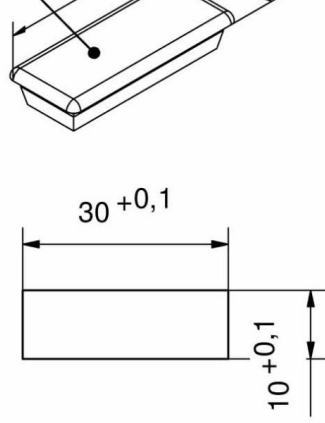

BOUCHON NBR SNAP-LINE 30X7

87-7-6096

d), e)