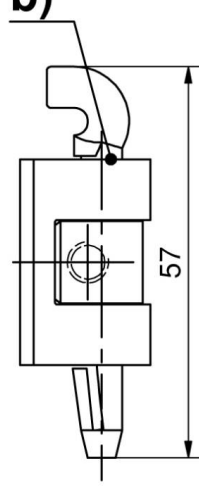

**CHARNIERE 180° NOIRE BROCHE IN**

85-7-1126

---

5)

5)

20

S

8

M6

18±0,4

14±0,5

20±0,5

Ø6,3

10