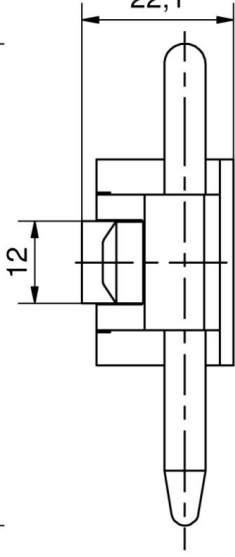

**CHARNIERE 180° NOIRE BROCHE IN**

85-7-1126

---

5)

5)

20

S

8

M6

18±0,4

14±0,5

20±0,5

Ø6,3

10