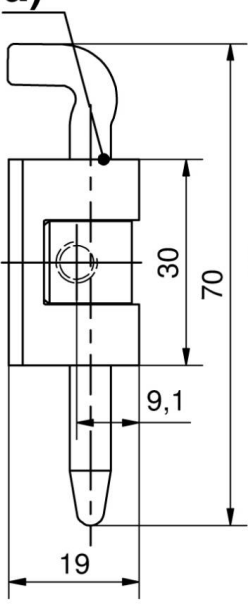

**CHARNIERE 180° NOIRE BROCHE IN**

85-7-1126

---

5)

5)

20

S

8

M6

18±0,4

14±0,5

20±0,5

Ø6,3

10