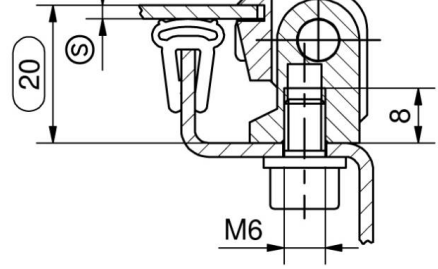

**CHARNIERE 180° NOIRE BROCHE IN**

85-7-1126

---

5)

5)

20

S

8

M6

18±0,4

14±0,5

20±0,5

Ø6,3

10