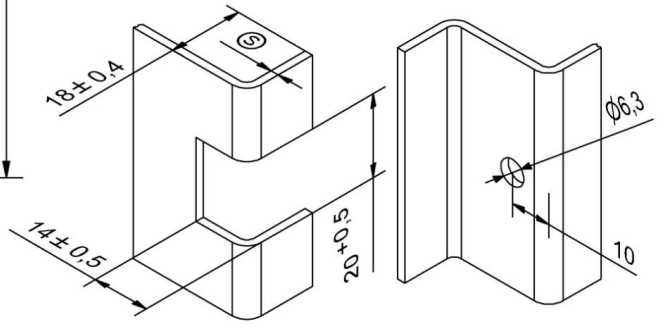

**CHARNIERE 180° NOIRE BROCHE IN**

85-7-1126

---

5)

5)

20

S

8

M6

18±0,4

14±0,5

20±0,5

Ø6,3

10