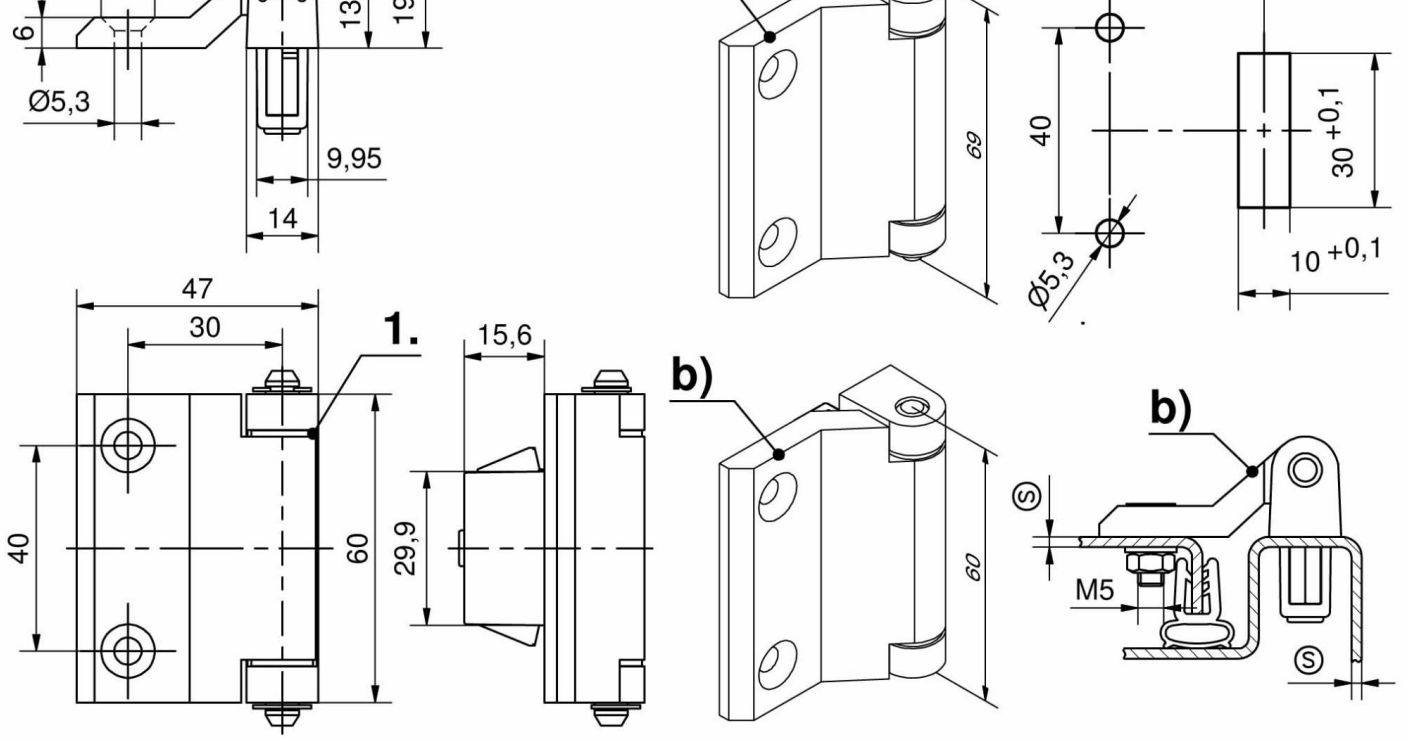

CHARNIERE SNAP-LINE 2,5

85-7-6022

Ⓢ

M5

Ⓢ