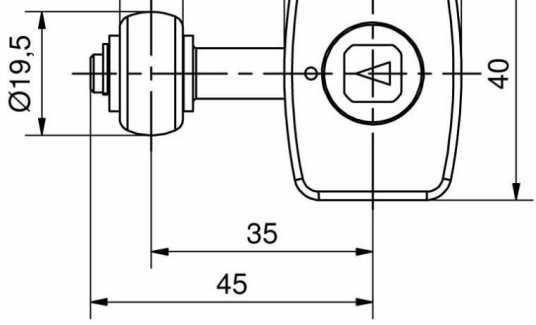

VERROU COMPR. DB 3 SL 0,8-1,5 PLI 28

81-7-6152

b)

Ⓢ