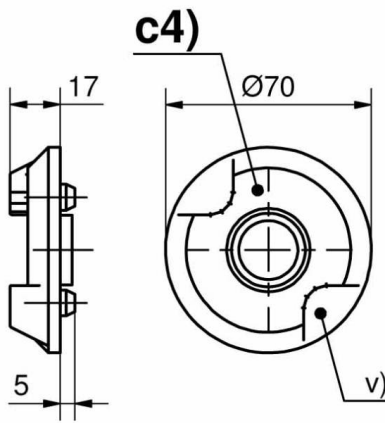

## **KIT ETANCHEITE POUR COLLERETTES OBLONGUES**

**87-7-3406**

---

**für c1)**

**für c2)**

**für c3), c4), c5) und c6)**