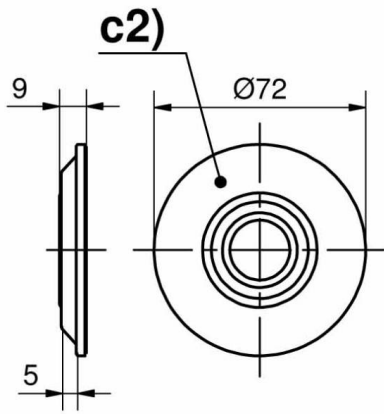

## **KIT ETANCHEITE POUR COLLERETTES OBLONGUES**

**87-7-3406**

---

**für c1)**

**für c2)**

**für c3), c4), c5) und c6)**