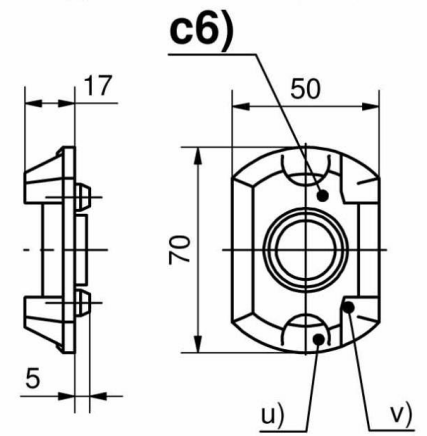

## **KIT ETANCHEITE POUR COLLERETTES OBLONGUES**

**87-7-3406**

---

**für c1)**

**für c2)**

**für c3), c4), c5) und c6)**