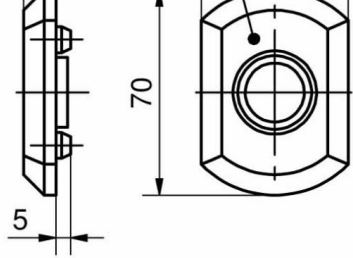

## **KIT ETANCHEITE POUR COLLERETTES OBLONGUES**

**87-7-3406**

---

**für c1)**

**für c2)**

**für c3), c4), c5) und c6)**