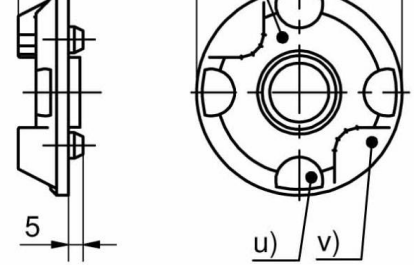

## **KIT ETANCHEITE POUR COLLERETTES OBLONGUES**

**87-7-3406**

---

**für c1)**

**für c2)**

**für c3), c4), c5) und c6)**