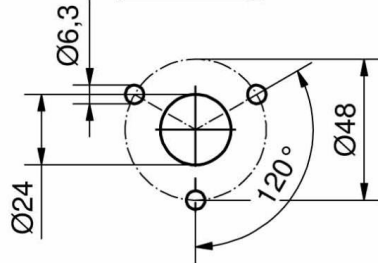

## **KIT ETANCHEITE POUR COLLERETTES OBLONGUES**

**87-7-3406**

---

**für c1)**

**für c2)**

**für c3), c4), c5) und c6)**