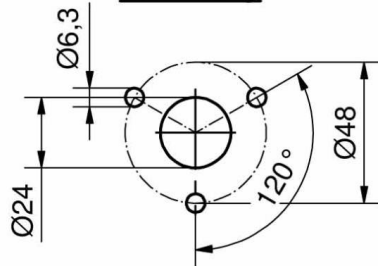

ROSACE AVEC BUTEE A 90°

87-7-3536

für c1)

für c2)

für c3), c4), c5) und c6)