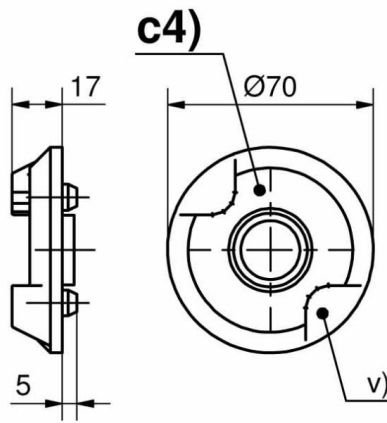

ROSACE AVEC BUTEE A 90°

87-7-3536

für c1)

für c2)

für c3), c4), c5) und c6)