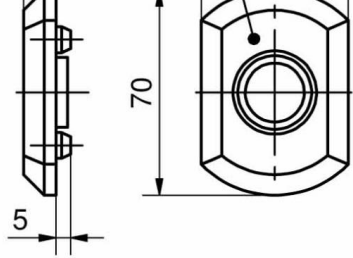

ROSACE AVEC BUTEE A 90°

87-7-3536

für c1)

für c2)

für c3), c4), c5) und c6)