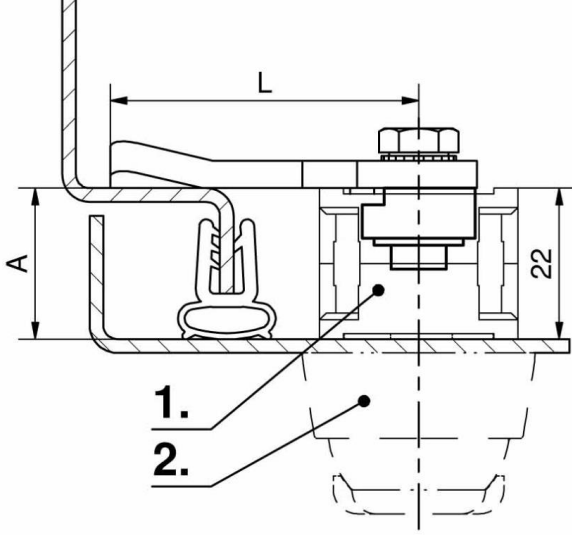

## **ADAPTATEUR CAME INOX + VIS**

**83-7-3405**

---

Maß A in mm	Produktnummer	Produktnummer
22	200-0518.00-00000	200-4535.00-00018
24	200-0520.00-00000	200-4535.00-00020
26	200-0522.00-00000	200-4535.00-00022
28	200-0524.00-00000	-
30	200-0526.00-00000	-
32	200-0528.00-00000	-
36	200-0532.00-00000	-
44	200-0540.00-00000	-
46	200-0542.00-00000	-
54	200-0550.00-00000	-