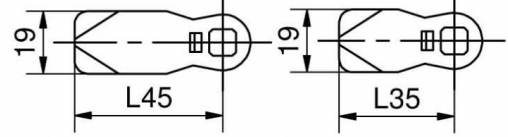

## **ADAPTATEUR CAME INOX + VIS**

**83-7-3405**

---

Maß A in mm	Produktnummer	Produktnummer
22	200-0518.00-00000	200-4535.00-00018
24	200-0520.00-00000	200-4535.00-00020
26	200-0522.00-00000	200-4535.00-00022
28	200-0524.00-00000	-
30	200-0526.00-00000	-
32	200-0528.00-00000	-
36	200-0532.00-00000	-
44	200-0540.00-00000	-
46	200-0542.00-00000	-
54	200-0550.00-00000	-