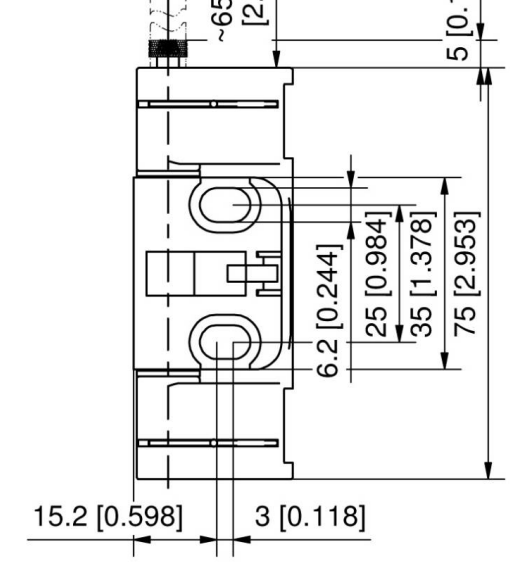

CHARNIERE INVISIBLE DST 130° OPTION 2

85-7-6264

2.