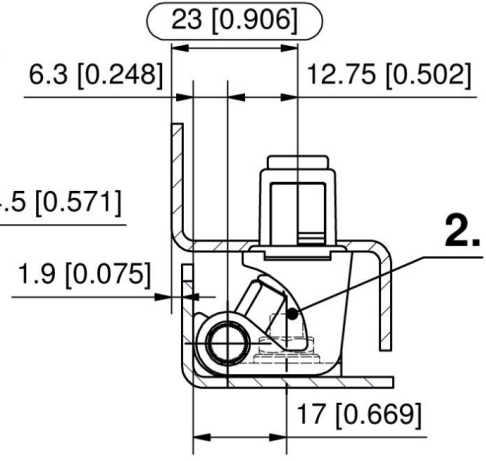

CHARNIERE INVISIBLE DST 130° OPTION 2

85-7-6264

2.