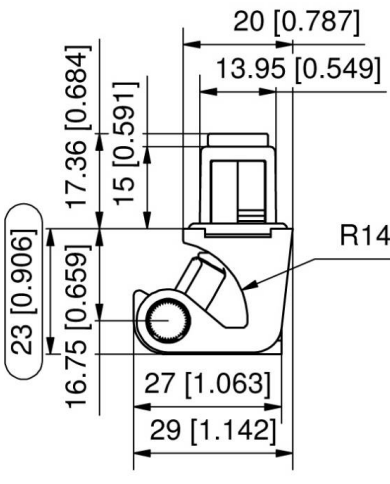

CHARNIERE INVISIBLE DST 130° OPTION 2

85-7-6264

2.